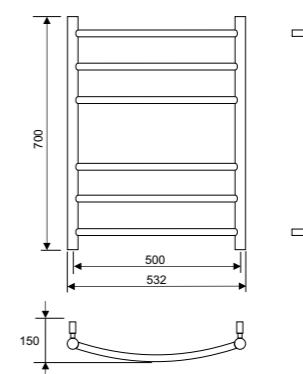

De angivne mål kan variere. Bor aldrig huller i væggen, uden først at kontrollere målene på den aktuelle håndklædetørrer.