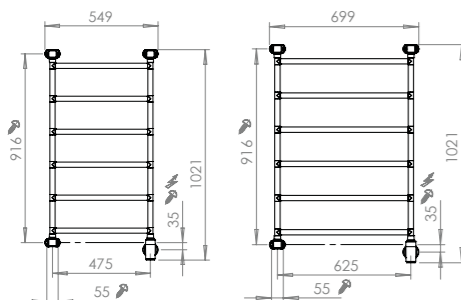

## Tilbehør

8340-5 Ledning og stik til tilslutning i stikkontakt.

550 x 710 mm

700 x 710 mm

550 x 1030 mm

700 x 1030 mm

550 x 1350 mm

700 x 1350 mm