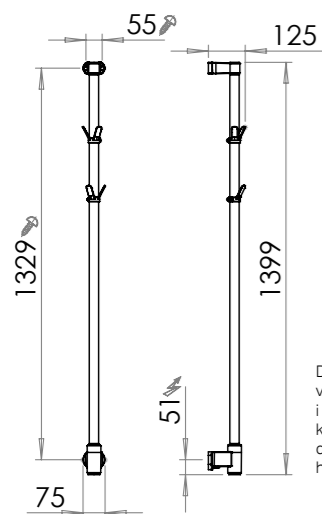

Limbo

- let at placere
på en lille flade

Limbo er en elektrisk håndklædetørrer med et slankt og diskret design. Håndklædetørreren måler kun 5x140 cm, hvilket gør den meget nem at placere.

Elektrisk håndklædetørrer

Varme Elektrisk varmekabel.
Strømforbrug 24 W
Bredde 50 mm
Højde 1400 mm

Overflade Blank eller lakeret.
Materiale Rustfrit stål eller stål
Eltilslutning Bunden. Skjult, fast tilslutning.

Udførelse

Med Momento II™ timerfunktion.

Tilbehør

8340-5 Ledning og stik til tilslutning i stikkontakt.

De angivne mål kan variere. Bør aldrig huller i væggen, uden først at kontrollere målene på den aktuelle håndklædetørrer.

Varenr.	Model	Materiale	Strømforbrug	Bredde mm	Højde mm	VVS nr.	DB nr.	EAN nr.
3551-1	Limbo	Rustfrit stål	24 W	50	1400	331186317	2254709	7391477355117
3551-2	Limbo, hvid	Stål, lakeret	24 W	50	1400	331186310	2254711	7391477355124
3551-3	Limbo, sort	Stål, lakeret	24 W	50	1400	331186311	2254712	7391477355131

230V AC 50Hz, Klasse II (dobbeltisoleret, skal ikke jordes). IP44