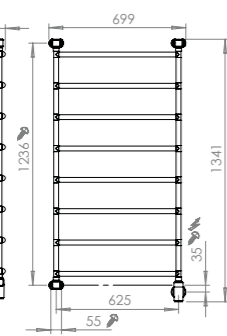

## Tilbehør

8340-5 Ledning og stik til tilslutning i stikkontakt.

550 x 710 mm

700 x 710 mm

550 x 1030 mm

700 x 1030 mm

550 x 1350 mm

700 x 1350 mm