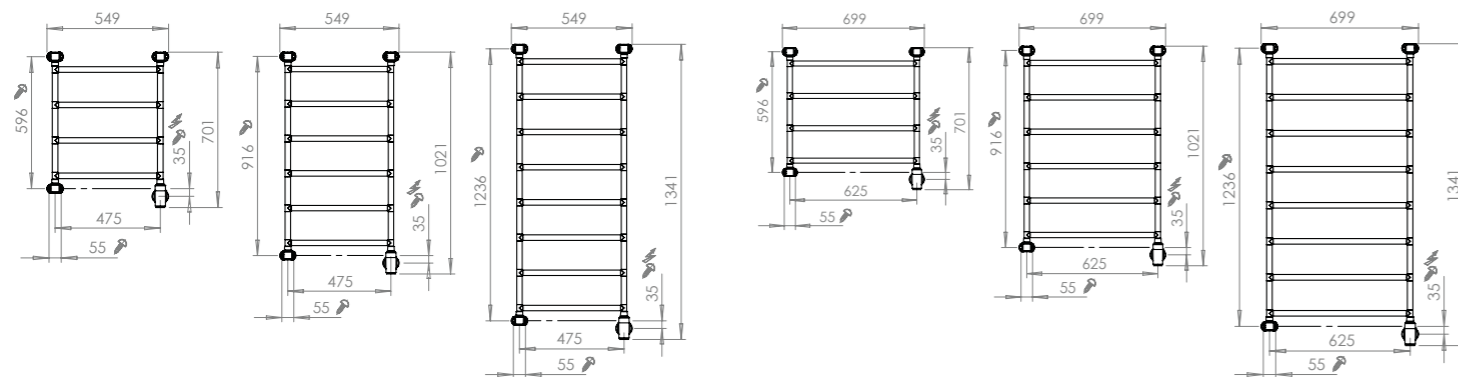

550 x 1350 mm

700 x 1350 mm

230V AC 50Hz, Klasse II (dobbeltisoleret, skal ikke jordes). IP44

Varenr.	Model	Materiale	Strømforbrug	Bredde mm	Højde mm	VVS nr.	DB nr.	EAN nr.
3525-1	Jazz 4/550, Momento II™	Rustfrit stål	40 W	550	710	331159517	2254953	7391477352512
3525-2	Jazz 6/550, Momento II™	Rustfrit stål	65 W	550	1030	331159617	2254958	7391477352529
3525-3	Jazz 8/550, Momento II™	Rustfrit stål	85 W	550	1350	331159717	2254962	7391477352536
3526-1	Jazz 4/700, Momento II™	Rustfrit stål	55 W	700	710	331159527	2254967	7391477352611
3526-2	Jazz 6/700, Momento II™	Rustfrit stål	85 W	700	1030	331159627	2254970	7391477352628
3526-3	Jazz 8/700, Momento II™	Rustfrit stål	110 W	700	1350	331159727	2254971	7391477352635