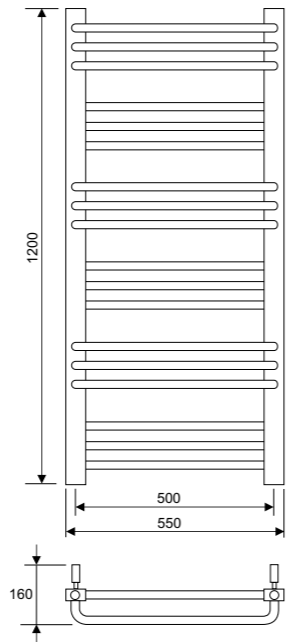

#### Tilbehør

8340-5 Ledning og stik til tilslutning i stikkontakt.

De angivne mål kan variere. Bor aldrig huller i væggen, uden først at kontrollere målene på den aktuelle håndklædetørrer.

Varenr.	Model	Materiale	Driftstryk	Strømforbrug*	Bredde mm	Højde mm	VVS nr.	DB nr.	EAN nr.
24-4307	Viola 550x1200	Rustfrit stål	10 bar	175 W	550	1200	331174317	2007324	7391477443074