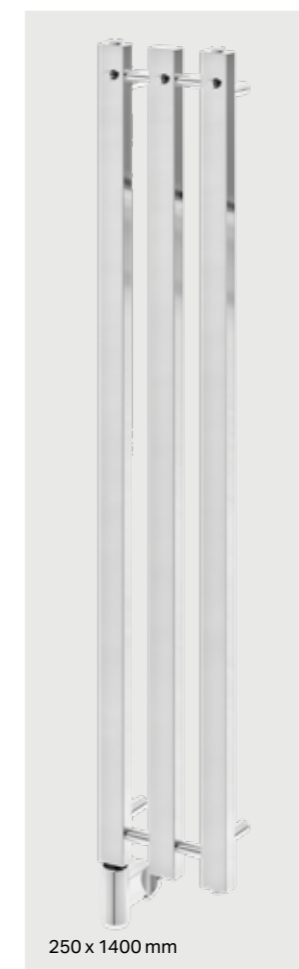

#### Tilbehør

8340-5 Ledning og stik til tilslutning i stikkontakt.

250 x 1400 mm

350 x 1400 mm

Varenr.	Model	Materiale	Driftstryk	Strømforbrug*	Bredde mm	Højde mm	VVS nr.	DB nr.	EAN nr.
24-4206	Mandolin 3, 250x1400	Rustfrit stål	10 bar	175 W	250	1400	331175437	2007429	7391477442060
24-4207	Mandolin 4, 350x1400	Rustfrit stål	10 bar	225 W	350	1400	331175447	2007435	7391477442077