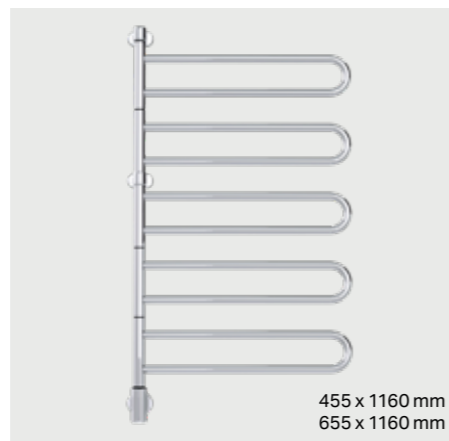

Flex U

– enkel at variere

med eller uden Momento II™

Flex U har meget gode tørringsegenskaber. De individuelt svingbare U-formede arme betyder, at håndklæderne hænger luftigt, når det er nødvendigt. Konstruktionen er meget stabil med beslag i metal.

Med Flex U er der mange muligheder. Vælg mellem to bredder, 455 eller 655 mm samt 2-5 arme.

Hver U-formet arm er individuelt svingbar 180 grader, hvilket betyder, at du kan montere håndklædetørrener både højre- og venstrevendt.

Elektrisk håndklædetørrer

Varme Elektrisk varmekabel.
Strømförbrug 28-106 W
Bredde 455 eller 655 mm
Højde Flex U 2 arme 560 mm
Flex U 3 arme 760 mm
Flex U 4 arme 960 mm
Flex U 5 arme 1160 mm

Overflade Blank eller lakeret.
Materiale Rustfrit stål eller stål
Eltilslutning Bunden. Skjult, fast tilslutning.
Højre- eller venstrevendt.
Funktion Individuelt svingbare arme 180°.

Udførelse
Med eller uden Momento II™ timerfunktion.

Tilbehør
8340-5 Ledning og stik til tilslutning i stikkontakt.