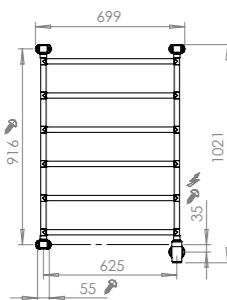

## Tilbehør

8340-5 Ledning og stik til tilslutning i stikkontakt.

550 x 710 mm

700 x 710 mm

550 x 1030 mm

700 x 1030 mm

550 x 1350 mm

700 x 1350 mm