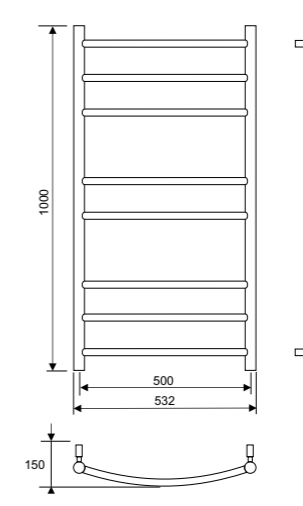

Tilbehør

8340-5 Ledning og stik til tilslutning i stikkontakt.