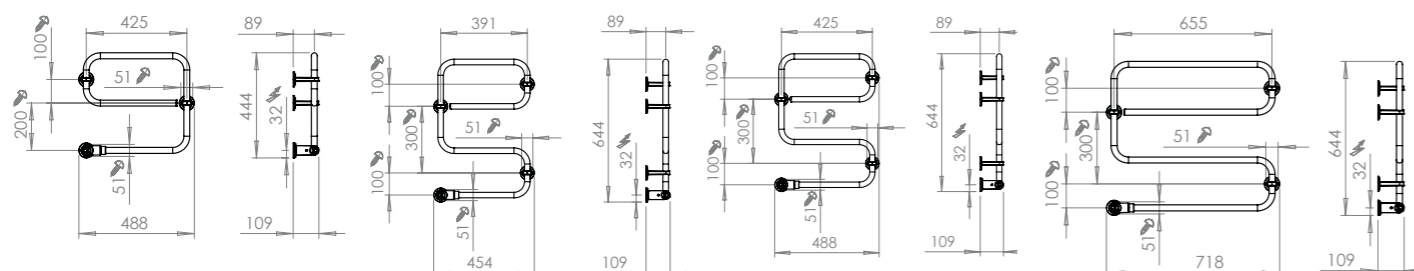

De angivne mål kan variere. Bor aldrig huller i væggen, uden først at kontrollere målene på den aktuelle håndklædetørreer.