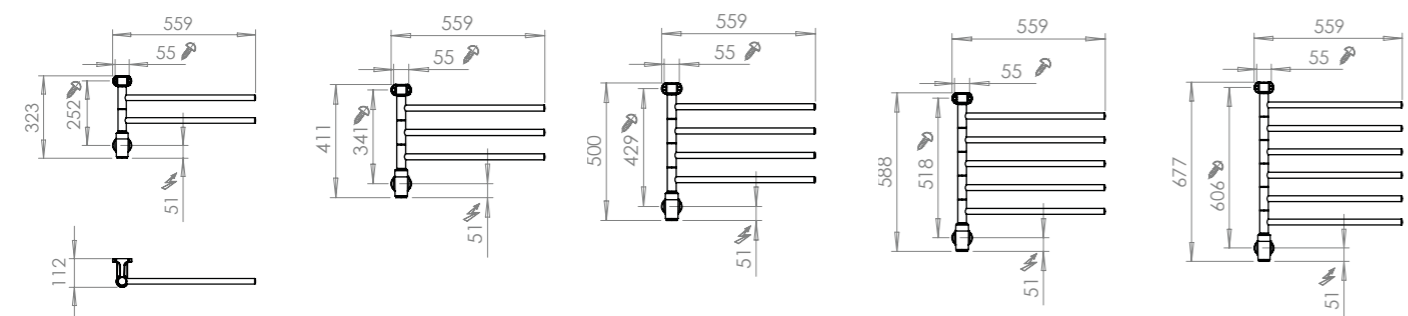

De angivne mål kan variere. Bor aldrig huller i væggen, uden først at kontrollere målene på den aktuelle håndklædetørrer.