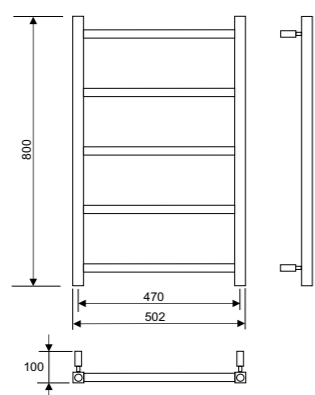

De angivne mål kan variere. Bor aldrig huller i væggen, uden først at kontrollere målene på den aktuelle håndklædetørrer.