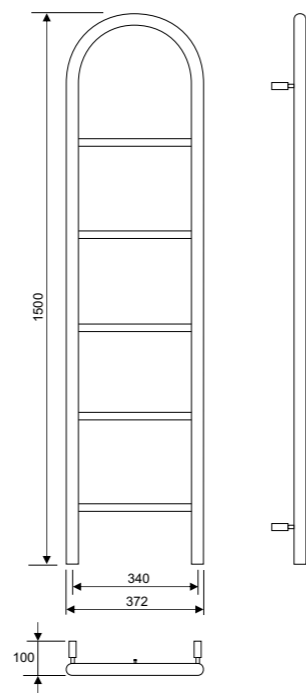

Tilbehør

8340-5 Ledning og stik til tilslutning i stikkontakt.

De angivne mål kan variere. Bor aldrig huller i væggen, uden først at kontrollere målene på den aktuelle håndklædetørrer.