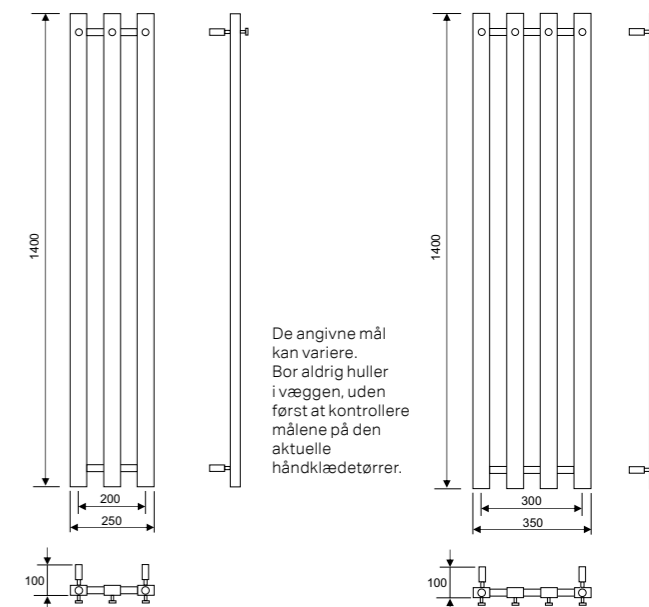

#### Tilbehør

8340-5 Ledning og stik til tilslutning i stikkontakt.

250 x 1400 mm

350 x 1400 mm

Varenr.	Model	Materiale	Driftstryk	Strømforbrug*	Bredde mm	Højde mm	VVS nr.	DB nr.	EAN nr.
24-4206	Mandolin 3, 250x1400	Rustfrit stål	10 bar	175 W	250	1400	331175437	2007429	7391477442060
24-4207	Mandolin 4, 350x1400	Rustfrit stål	10 bar	225 W	350	1400	331175447	2007435	7391477442077