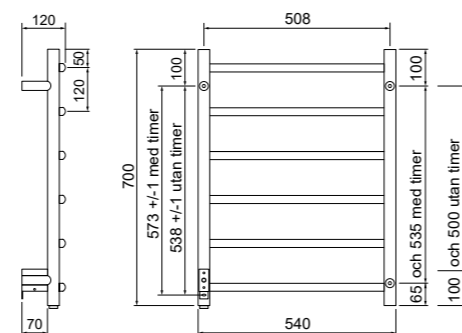

De angivne mål kan variere. Bor aldrig huller i væggen, uden først at kontrollere målene på den aktuelle håndklædetørrer.