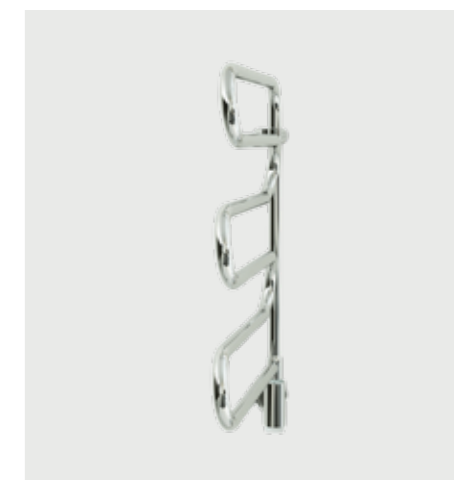

Varenr.	Model	Materiale	Strømforbrug	Bredde mm	Højde mm	VVS nr.	DB nr.	EAN nr.
25-3201	Practic, fast/svingbar	Stål, krom	60 W	573	750	331153214	2023487	7391477532013
25-3200	Practic, fast/svingbar, Momento II™	Stål, krom	60 W	573	750	331153714	2023464	7391477532006

230V AC 50Hz, Klasse II (dobbeltsoleret, skal ikke jordes). IP44