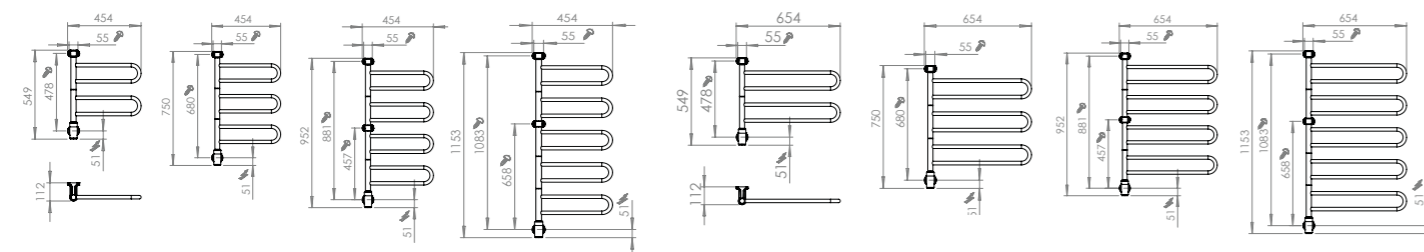

De angivne mål kan variere. Bor aldrig huller i væggen, uden først at kontrollere målene på den aktuelle håndklædetørrer.