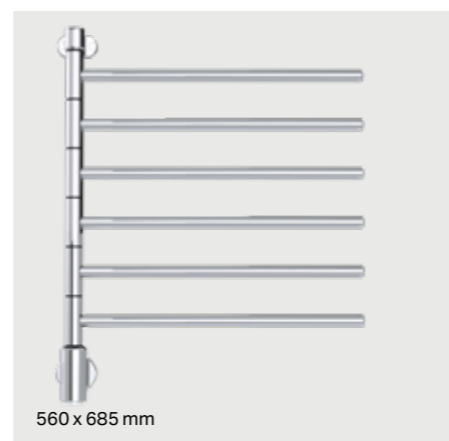

Flex I har individuelt svingbare arme, som du kan dreje, som du vil, enten for optimalt at udnytte tørremulighederne eller for at gøre Flex I så lille som muligt. Rørene er lige, hvilket gør det nemt at hænge håndklæder på og tage dem af.

Du kan få din Flex I i flere varianter. Vælg mellem 2-6 arme, der er individuelt svingbare 180 grader, hvilket betyder, at du kan have den både højre- og venstrevendt.

Elektrisk håndklædetørrer

Varme	Elektrisk varmekabel.
Strømförbrug	20-60 W
Bredde	560 mm
Højde	Flex I 2 arme 330 mm Flex I 3 arme 420 mm Flex I 4 arme 510 mm Flex I 5 arme 600 mm Flex I 6 arme 685 mm

Overflade	Blank eller lakeret.
Materiale	Rustfrit stål eller stål
Eltilslutning	Bunden. Skjult, fast tilslutning. Højre- eller venstrevendt.
Funktion	Individuelt svingbare arme 180°.

Udførelse
Med eller uden Momento II™ timerfunktion.

Tilbehør
8340-5 Ledning og stik til tilslutning i stikkontakt.