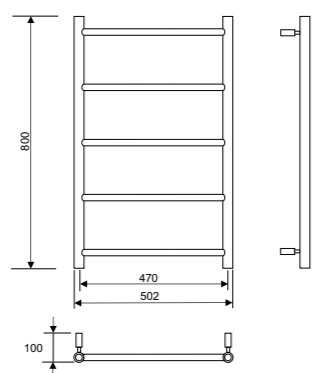

Varenr.	Model	Materiale	Driftstryk	Strømforbrug*	Bredde mm	Højde mm	VVS nr.	DB nr.	EAN nr.
24-4018	Tamburin 500x800	Rustfrit stål	10 bar	75 W	500	800	331172417	2007588	7391477440189
24-4019	Tamburin 500x1200	Rustfrit stål	10 bar	125 W	500	1200	331172517	2007590	7391477440196

* Henviser til strømforbrug med elpatron, se side 48

Cello

- elegant med let buede rør

Cello har runde, buede rør i smarte sektioner, der giver ekstra tørreevne.