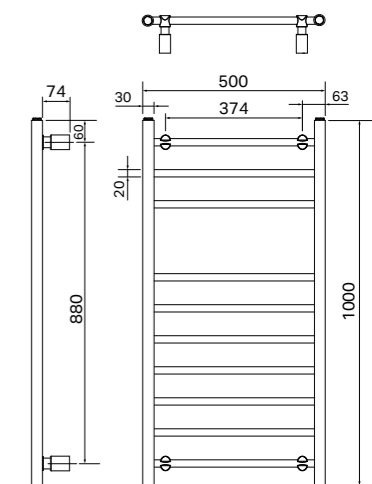

De angivne mål kan variere. Bor aldrig huller i væggen, uden først at kontrollere målene på den aktuelle håndklædetørrer.

Varenr.	Model	Materiale	Driftstryk	Strømforbrug*	Bredde mm	Højde mm	VVS nr.	DB nr.	EAN nr.
0500/1000/RRC	Nice 500x1000	Stål, krom	10 bar	150 W	500	1000	331170214	2006575	7393493410283

* Henviser til strømforbrug med elpatron, se side 48