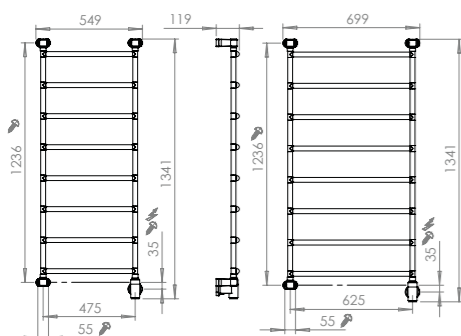

## Tilbehør

8340-5 Ledning og stik til tilslutning i stikkontakt.

550 x 710 mm

700 x 710 mm

550 x 1030 mm

700 x 1030 mm

550 x 1350 mm

700 x 1350 mm