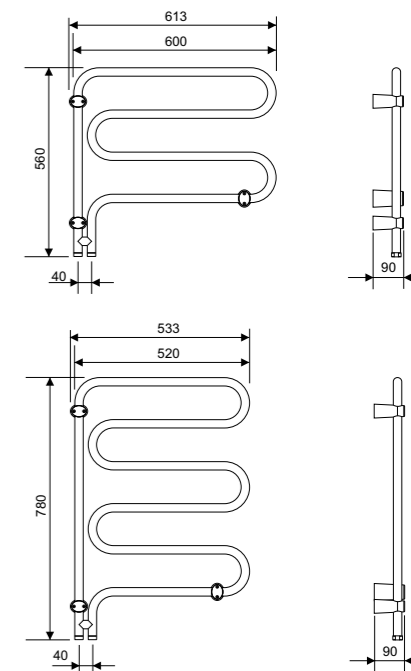

**Leveres**  
 Ufyldt med monteringsbeslag, skruer, stik, blindprop og udluftningsventil.

600x560 mm

520 x 780 mm

De angivne mål kan variere. Bor aldrig huller i væggen, uden først at kontrollere målene på den aktuelle håndklædetørrer.