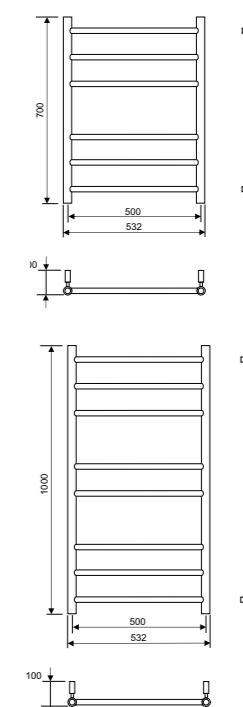

#### Tilbehør

8340-5 Ledning og stik til tilslutning i stikkontakt.

530 x 700 mm

530 x 1000 mm

De angivne mål kan variere. Bor aldrig huller i væggen, uden først at kontrollere målene på den aktuelle håndklædetørrer.