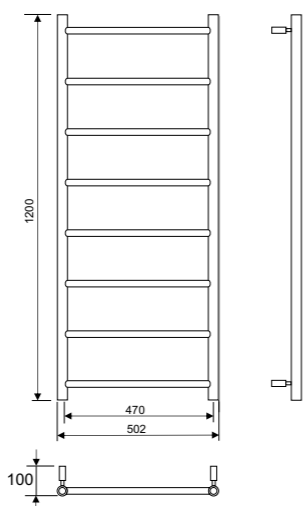

Tilbehør

8340-5 Ledning og stik til tilslutning i stikkontakt.

De angivne mål kan variere. Bor aldrig huller i væggen, uden først at kontrollere målene på den aktuelle håndklædetørrer.