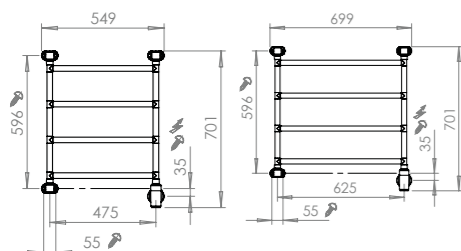

Blues

– bløde linjer med runde, buede rør

Blues giver et blødt indtryk med sine runde buede rør. Vælg mellem to bredder og tre forskellige højder. Blues leveres komplet med eltilslutning og Momento II™ placeret i bunden til højre.

Elektrisk håndklædetørrer

Varme Elektrisk varmekabel.
Strømforsøg 40–110 W
Bredde 550 eller 700 mm
Højde Blues/4 710 mm
Blues/6 1030 mm
Blues/8 1350 mm
Overflade Blank
Materiale Rustfrit stål
Eltilslutning Skjult, fast tilslutning. Bunden til højre.

Tilbehør

8340-5 Ledning og stik til tilslutning i stikkontakt.

550 x 710 mm