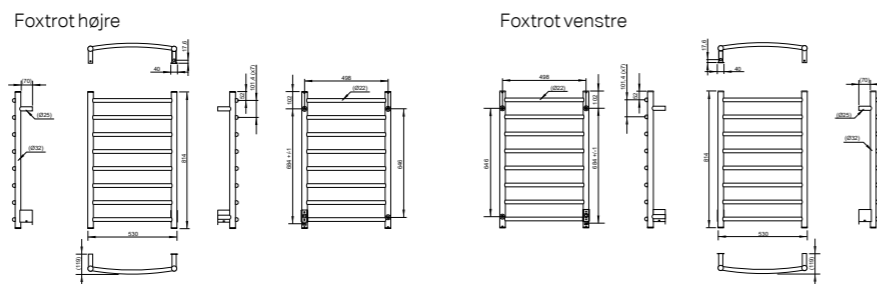

Elektrisk håndklædetørrer
Varme Elektrisk varmekabel.
Strømforsøg 80 W
Bredde 530 mm
Højde 810 mm
Overflade Blank
Materiale Rustfrit stål
Eltilslutning Skjult fast tilslutning. Bunden højre/venstre.

Tilbehør
8340-3 Ledning og jordet stik til tilslutning i stikkontakt.

De angivne mål kan variere. Bor aldrig huller i væggen, uden først at kontrollere målene på den aktuelle håndklædetørrer.

Varenr.	Model	Materiale	Strømforbrug	Bredde mm	Højde mm	VVS nr.	DB nr.	EAN nr.
3707-5	Foxtrot højre	Rustfrit stål	80 W	530	810	331163517	2069154	7391477370752
3707-6	Foxtrot venstre	Rustfrit stål	80 W	530	810	331163617	2069155	7391477370769
3708-5	Foxtrot timer højre	Rustfrit stål	80 W	530	810	331163557	2069156	7391477370851
3708-6	Foxtrot timer venstre	Rustfrit stål	80 W	530	810	331163657	2069157	7391477370868

Vandbaseret håndklædetørrer

– opvarmes via dit radiatorsystem

Note

– klassisk vandbaseret håndklædetørrere i to størrelser

Note er en helt igennem vandbaseret håndklædetørrer, som ved installation, fyldes med vand og derefter opvarmes via eksisterende radiatorsystem (ikke VVC).

Vandbaseret håndklædetørrer
Varme Fyldes med vand. Opvarmning kun via eksisterende radiatorsystem (ikke VVC).
Strømforsøg Afhængig af vandtemperatur.
Bredde 600 eller 520 mm
Højde 560 eller 780 mm
Overflade Blank
Materiale Rustfrit stål

Leveres
Ufyldt med monteringsbeslag, skruer, stik, blindprop og udluftningsventil.