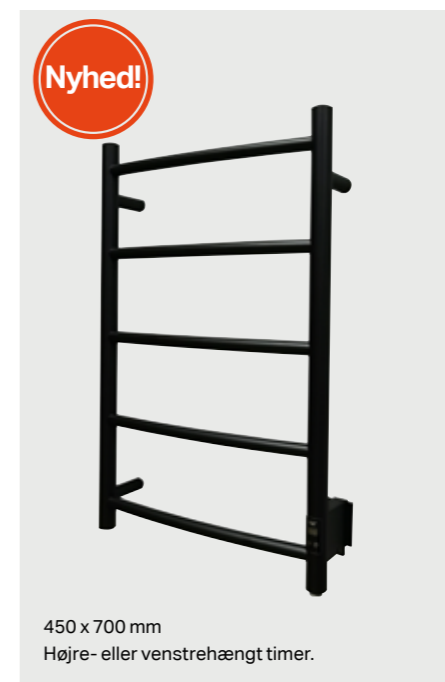

450 x 700 mm
Højre- eller venstrehængt timer.