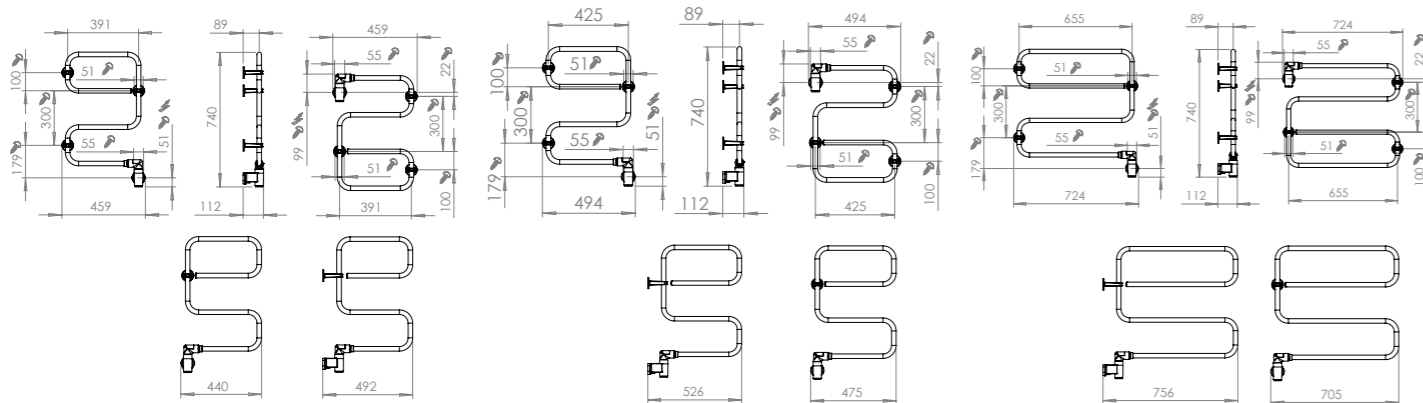

730x750 mm

Varenr.	Model	Materiale	Strømforbrug	Bredde mm	Højde mm	VVS nr.	DB nr.	EAN nr.
3517-5	TR55-i, fast/svingbar, Momento II™	Rustfrit stål	40 W	460	750	331158517	2213403	7391477351751
3517-6	TR65-i, fast/svingbar, Momento II™	Rustfrit stål	40 W	500	750	331158527	2213405	7391477351768
3517-8	TR85-i fast/svingbar, Momento II™	Rustfrit stål	60 W	730	750	331158547	2213407	7391477351782

De angivne mål kan variere. Bor aldrig huller i væggen, uden først at kontrollere målene på den aktuelle håndklædetørrer.

230V AC 50Hz, Klasse II (dobbelisoleret, skal ikke jordes). IP44