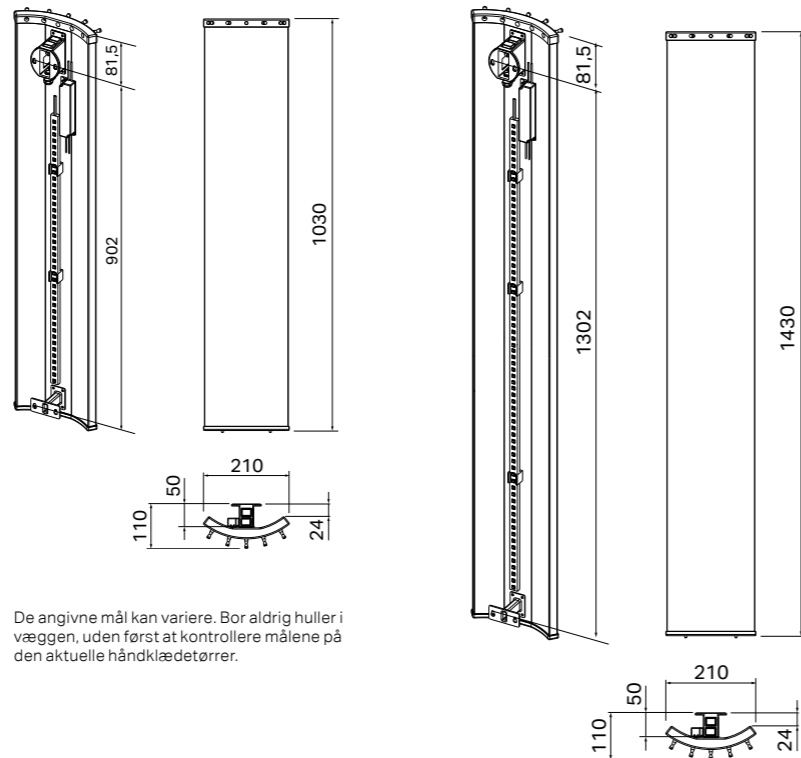

De angivne mål kan variere. Bor aldrig huller i væggen, uden først at kontrollere målene på den aktuelle håndklædetørrer.