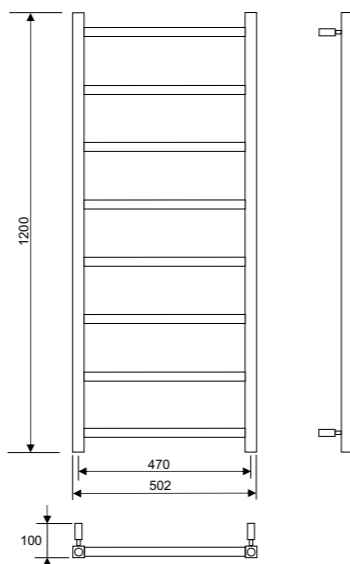

Varenr.	Model	Materiale	Driftstryk	Strømforbrug*	Bredde mm	Højde mm	VVS nr.	DB nr.	EAN nr.
24-4008	Lyra 500x800	Rustfrit stål	10 bar	75 W	500	800	331171417	2007578	7391477440080
24-4009	Lyra 500x1200	Rustfrit stål	10 bar	125 W	500	1200	331171517	2007585	7391477440097

* Henviser til strømforbrug med elpatron, se side 48

Nice

– stigemodel med runde rør, som er let at placere

Nice er en klassisk model. Den er let at placere takket være det enkle og stilrene design i praktisk format. Nice passer godt til både sommerhuset og badeværelset i byen.