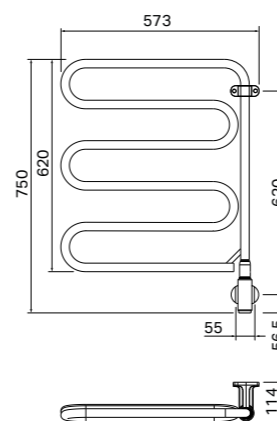

De angivne mål kan variere. Bor aldrig huller i væggen, uden først at kontrollere målene på den aktuelle håndklædetørrer.