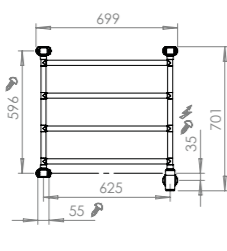

550 x 710 mm

700 x 710 mm