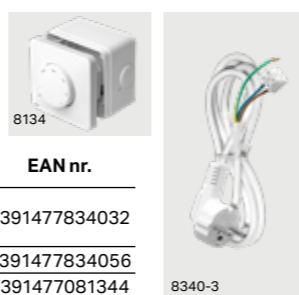

Elpatroner til kombitørrere

med Momento II™ timer, ledning/stik er tilbehør

Varenr.	Model	Strømforbrug	VVS nr.	DB nr.	EAN nr.
28-1010	Elpatron, 75 W Momento II™	75 W	331189507	2006755	7391477810104
28-1011	Elpatron, 100 W Momento II™	100 W	331189510	2006855	7391477810111
28-1012	Elpatron, 125 W Momento II™	125 W	331189512	2007006	7391477810128
28-1013	Elpatron, 150 W Momento II™	150 W	331189515	2007139	7391477810135
28-1014	Elpatron, 175 W Momento II™	175 W	331189517	2007236	7391477810142
28-1016	Elpatron, 225 W Momento II™	225 W	331189522	2007290	7391477810166
28-1017	Elpatron, 250 W Momento II™	250 W	331189525	2007293	7391477810173

230V AC 50Hz, Klasse II (dobbeltsolert, skal ikke jordes). IP44

OBS! IP klasse gælder kun Pax elpatron sammen med Pax kombitørrer med en effekt, der svarer til den model og størrelse, der er angivet af Pax.

Tilbehør

Varenr.	Model	VVS nr.	DB nr.	EAN nr.
8340-3	Ledningsholder med ledning (1,5 m.) og jordet stik. Til Samba, Salsa, Mambo, Tango og Foxtrot.	331189701	2006621	7391477834032
8340-5	Ledning med ikke jordet stik, Momento II™	331189790	2006622	7391477834056
8134	Omdrejnings- og effektregulator	353419990	1784296	7391477081344

Radiatorventiler til kombitørrere