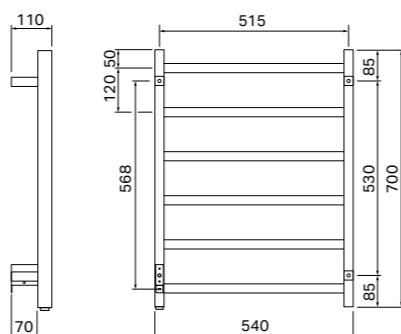

Set bagfra. De angivne mål kan variere. Bor aldrig huller i væggen, uden først at kontrollere målene på den aktuelle håndklædetørrer.