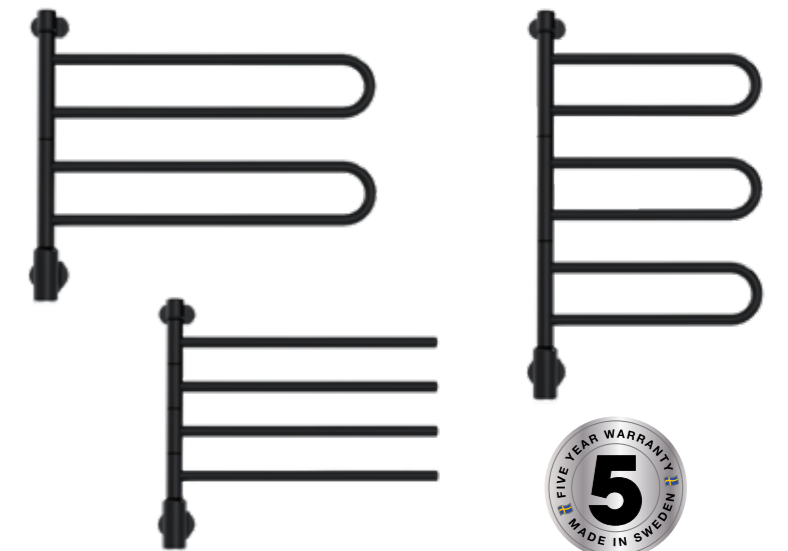

Varenr.	Model	Materiale	Strømforbrug	Bredde mm	Højde mm	VVS nr.	DB nr.	EAN nr.
3551-3	Limbo sort, Momento II™	Stål, lakeret	24 W	50	1400	331186311	2254712	7391477355131
26-2020	Flex I 2/550, sort, svingbar, Momento II™	Stål, lakeret	20 W	560	330	331165521	2254927	7391477620208
26-2021	Flex I 3/550, sort, svingbar, Momento II™	Stål, lakeret	30 W	560	420	331165621	2254930	7391477620215
26-2022	Flex I 4/550, sort, svingbar, Momento II™	Stål, lakeret	40 W	560	510	331165721	2254948	7391477620222
26-2023	Flex I 5/550, sort, svingbar, Momento II™	Stål, lakeret	50 W	560	600	331165821	2254952	7391477620239
26-1030	Flex U 2/450, sort, svingbar, Momento II™	Stål, lakeret	28 W	455	560	331164631	2254907	7391477610308
26-1031	Flex U 3/450, sort, svingbar, Momento II™	Stål, lakeret	41 W	455	760	331164731	2254908	7391477610315
26-1040	Flex U 2/650, sort, svingbar, Momento II™	Stål, lakeret	43 W	655	560	331164641	2254910	7391477610407
26-1041	Flex U 3/650, sort, svingbar, Momento II™	Stål, lakeret	64 W	655	760	331164741	2254911	7391477610414