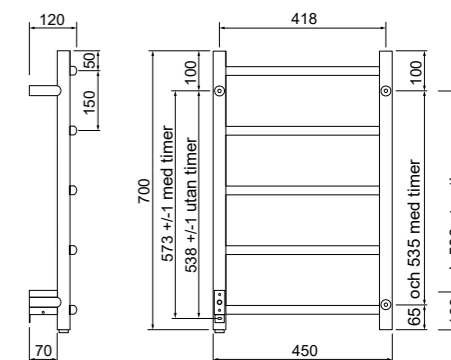

450 x 700 mm

450 x 700 mm  
Højre- eller venstrehængt timer.

De angivne mål kan variere. Bor aldrig huller i væggen, uden først at kontrollere målene på den aktuelle håndklædetørrer.

Varenr.	Model	Materiale	Strømforbrug	Bredde mm	Højde mm	VVS nr.	DB nr.	EAN nr.
3707-1	Salsa 540x700	Rustfrit stål	55 W	540	700	331154317	2006550	7391477370714
3708-1	Salsa 540x700, Timer	Rustfrit stål	55 W	540	700	331154617	2021931	7391477370813
3709-1	Salsa 540x700, timer. Matsort, højre	Rustfrit stål, lakeret	55 W	540	700	331154321	2139715	7391477370912
3709-7	Salsa 540x700, timer. Matsort, venstre	Rustfrit stål, lakeret	55 W	540	700	331154221	2139716	7391477370974