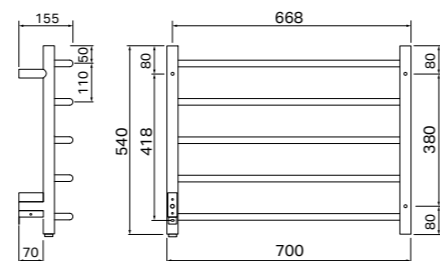

Mambo

– format med plads til store håndklæder

Mambo er en håndklædetørrer med runde og let bøjede rør. Mambo er fremstillet af rustfrit stål i et bredt format, hvilket gør, at selv de største håndklæder nemt får plads og tørrer hurtigt.

Elektrisk håndklædetørrer
Varme Elektrisk varmekabel.
Strømforbrug 50 W
Bredde 700 mm
Højde 540 mm
Overflade Blank eller lakeret.
Materiale Rustfrit stål
Eltilslutning Skjult fast tilslutning. Bunden til højre.

Tilbehør
8340-3 Ledning og jordnet stik til tilslutning i stikkontakt.

Set bagfra. De angivne mål kan variere. Bor aldrig huller i væggen, uden først at kontrollere målene på den aktuelle håndklædetørrer.