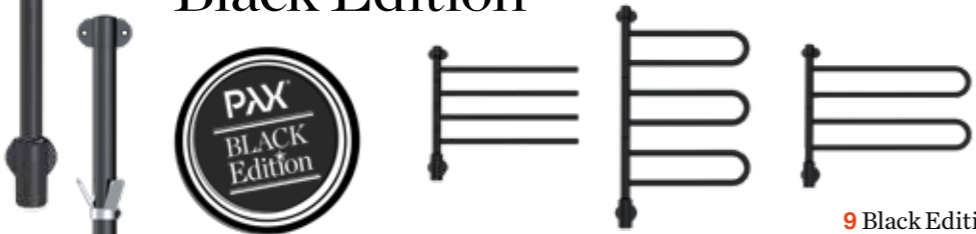

## Black Edition

9 Black Edition

Hvad betyder symbolerne?

-  Kombitorrer
-  Elektrisk håndklædetørre
-  Vandbaseret håndklædetørre
-  Momento II™
-  Drejelig 180°
-  Black Edition