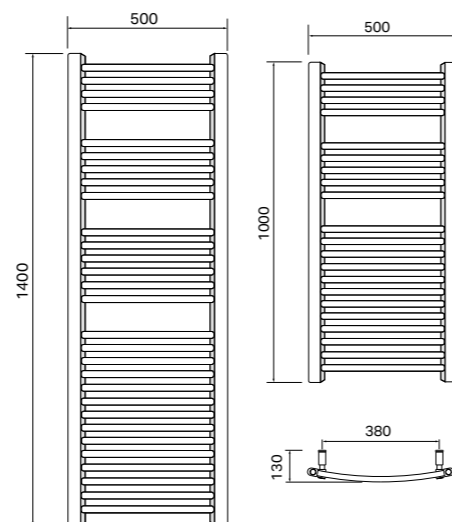

Climb

– klassisk
stigemodel

Climb er en kombitorrer i klassisk udførelse med mange let rundede ribber. Fås i krom eller hvid som standard.

Kombitorrer

Varme Fyldes med vand. Opvarmes via Pax elpatron og/eller eksisterende radiatorsystem (ikke VVC).

Bredde 500 mm

Højde 1000 eller 1400 mm

Overflade Krom eller hvidlakerede rør

Materiale Stål

Tilslutning Bunden, højre/venstre

Leveres

Ufyldt med monteringsbeslag, skruer, stik, blindprop og udluftningsventil.

Suppler med (se side 48)

- Pax elpatron med Momento II™ timerfunktion. Effekt 175-250 W, afhængig af størrelsen.
- *Gevind 1/2" og/eller
- Radiatorventil

Tilbehør

8340-5 Ledning og stik til tilslutning i stikkontakt.

De angivne mål kan variere. Bor aldrig huller i væggen, uden først at kontrollere målene på den aktuelle håndklædetørrer.

Varenr.	Model	Materiale	Driftstryk	Strømforbrug*	Bredde mm	Højde mm	VVS nr.	DB nr.	EAN nr.
24-5206	Climb 500x1000, krom	Stål, krom	10 bar	175 W	500	1000	331178114	2005878	7350020452062
24-5202	Climb 500x1000, hvid	Stål, lakeret	10 bar	175 W	500	1000	331178110	2006623	7350020452024
24-5204	Climb 500x1400, krom	Stål, krom	10 bar	250 W	500	1400	331178214	2005877	7350020452048
24-5200	Climb 500x1400, hvid	Stål, lakeret	10 bar	250 W	500	1400	331178210	2005868	7350020452000

* Henviser til strømforbrug med elpatron, se side 48

Positiv

– runde rør i
smarte sektioner

Positiv har runde og lige rør i smarte sektioner, der giver ekstra god tørreevne.

Kombitorrer

Varme Fyldes med vand. Opvarmes via Pax elpatron og/eller eksisterende radiatorsystem (ikke VVC).

Bredde 530 mm

Højde 700 eller 1000 mm

Overflade Blank

Materiale Rustfrit stål

Tilslutning Bunden, højre/venstre

Leveres

Ufyldt med monteringsbeslag, skruer, stik, blindprop og udluftningsventil.