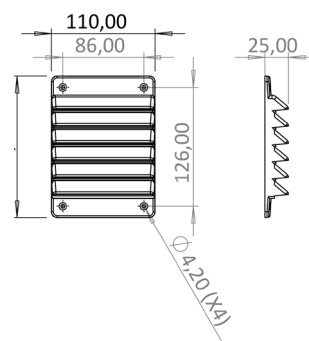

Standard

Rektangulärt ytterväggsgaller 110x150 mm avsett att användas på utvändig vägg, försett med försänkta skruvhål för skruvmontage. Försett med snäppfäste till Fresh genomföringsstosar. Gallret tillverkas i PP (polypropen) med låg miljöpåverkan. Finns i vitt, svart, rött och grått.

Med stös

Variant av fyrkantsgaller, smalare utformning för att passa in på ribbad fasad, mått 110x150 mm, med anslutningsstos $\varnothing 98 \times 30$. Anpassat för ventiler och avsett att användas på utvändig vägg. Försett med försänkta skruvhål för skruvmontage. Försett med väggenomföringsstos och insektsraster 150. Med transparent packning för passning med art nr 661080 Fresh modulrör $\varnothing 98/102 \times 100$. Gallret tillverkas i PP (polypropen) med låg miljöpåverkan. Finns i vitt, svart, rött och grått.

- Galler tillverkad i PP med låg miljöpåverkan
- Flera olika färger
- Galler avsett att användas på utvändig vägg

Art nr	Benämning	EAN	E-nr	RSK
183751	Panelgaller Fresh 110x150 vit	7318111837518	9302794	8780033
184751	Panelgaller Fresh 110x150 vit med stös	7318111847517	9302795	8780034
183756	Panelgaller Fresh 110x150 svart	7318111837563	9302796	8780035
184756	Panelgaller Fresh 110x150 svart med stös	7318111847562	9302797	8780036
183705	Panelgaller Fresh 110x150 röd	7318111837051	9302798	8780037
184755	Panelgaller Fresh 110x150 röd med stös	7318111847555	9302799	8780038
183707	Panelgaller Fresh 110x150 grå	7318111837075	9302801	8780039
184757	Panelgaller Fresh 110x150 grå med stös	7318111847579	9302803	8780040