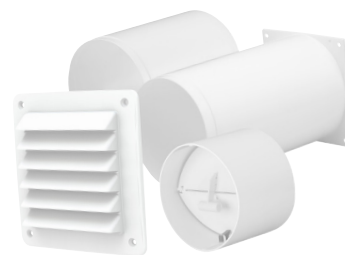

TILLBEHÖR

Vägggenomföring med kallrassydd, Fresh YVG Ø100

FRONTKÅPOR

Som tillbehör till Intellivent® finns frontkåpor svart eller vit utförande.

INTELLIVENT® CELSIUS®

Fresh Intellivent® Celsius® är en värmeflyttare
- en fläkt som på ett smart sätt hjälper dig att ta vara på
överskottsvärme och sprida den mellan rum och våningar
för att uppnå en behaglig temperatur i hela huset.