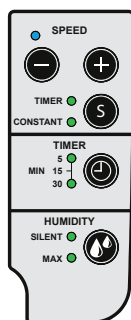

TIDSSTYRNING

Intellivent® har en inbyggd tidsstyrning som du kan aktivera på flera olika sätt, antingen via belysningsströmbrytaren, dragsnöret eller en separat brytare.