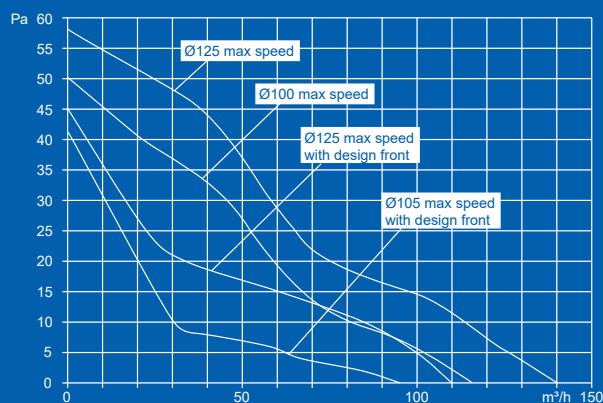

UNIKA FUNKTIONER

Fresh Intellivent® SKY är utrustad med en unik luktsensor som känner av starka dofter. När sensorn upptäcker en stark lukt ökar fläkten varvtalet och avlägsnar snabbt lukten för att luften hela tiden ska kännas fräsch.

Intellivent® SKY har även en smart ljussensor. När du tänds lampan i rummet känner fläkten av det och startar då automatiskt.

Fläktens fuktstyrning gör att den känner av en förhöjd fuktnivå. När fuktnivån ökar i rummet ökar fläkten luftflödet. Intellivent® SKY passar utmärkt i alla utrymmen som utsätts för fukt och lukt. Perfekt för badrum, toalett eller tvättstuga.

ÖVERLÄGSEN TRYCKFÖRMÅGA

Med en överlägsen tryckförmåga klarar fläkten långa kanaler och böjar utan att göra avkall på ventilationsförmågan, vid t ex takmontage.

EXTREMT TYST

Trots att Intellivent® SKY är försedd med en mycket stark motor är fläkten i det närmaste ljudlös.

TOUCHPANEL OCH FINJUSTERING VIA APP

En användarvänlig panel aktiveras när du touchar på/ av-knappen. Här kan du enkelt styra fläktens viktigaste funktioner.

Med vår app Fresh Ventilation kan du skraddarsy ett flertal funktioner för att passa rummet där just din fläkt sitter. Appen är smidig att använda när fläkten är monterad i taket och du har svårt att nå upp till touchpanelen.

BÅDE Ø100 OCH Ø125 I SAMMA FLÄKT

Intellivent® SKY kan anslutas till frånluftskanaler med 98-100 mm eller 118-125 mm diameter med hjälp av de två medföljande stosarna. Med stosen för 125 mm kanal ökar kapaciteten ännu mer och sänker ljudnivån ytterligare.

SMIDIG INSTALLATION

Tack vare den genomtänkta designen är Intellivent® SKY mycket enkel att installera. När du behöver rengöra fläkten tar du bara av fläkthjulet. Fläkten är godkänd för både tak- och väggmontage.

UTVECKLAD, DESIGNAD OCH TILLVERKAD I SMÅLAND