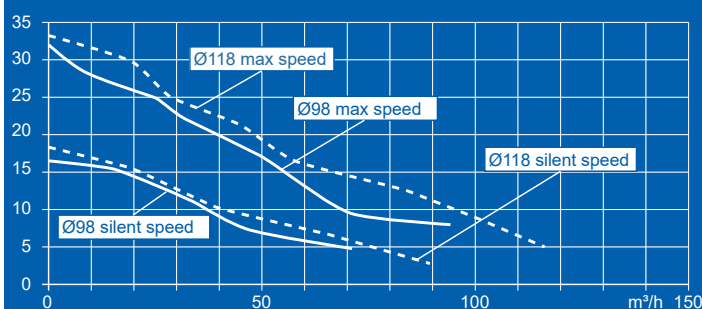

EN MODELL - ALLA FUNKTIONER

Enklare kan det inte vara för dig som installatör. Intellivent® finns bara i ett utförande, fullmatad med funktioner. Fyra fästpunkter och fyra kabelgångar ger flexibilitet vid montage.

INTEGRERAD SÄKERHETSSTRÖMBRYTARE

Intellivent® har en inbyggd allpolig brytare som standard, någon separat brytare behöver inte installeras, vilket sparar både pengar och installationstid.

BÅDE Ø100 OCH Ø125 I SAMMA FLÄKT

Intellivent® kan anslutas till frånluftskanaler med 98-100 mm eller 118-125 mm diameter med hjälp av de två medföljande stosarna. Med stosen för 125 mm kanal ökar kapaciteten ännu mer och sänker ljudnivån ytterligare.

INTELLIGENT OCH SJÄLVJUSTERANDE FUKTSTYRNING

Intellivent® har en intelligent helautomatisk fuktstyrning, vilket innebär att fläkten lär sig familjens vanor. En inbyggd "sniff-funktion" styr fläkten till en optimal funktion i varje enskilt badrum.

LÖSTAGBART FLÄKTHJUL

Fläkten är nu försedd med ett fläkthjul som enkelt kan tas av vid rengöring. För att fläkten ska fungera på rätt sätt krävs det att den rengörs med mjuk fuktig trasa och mildt rengöringsmedel med jämna intervaller.

Stosar

Maxkapacitet (friblåsande)	134 m³/h
Ljudtrycksnivå 3 m (Silent mode)	21 dB(A) 3m
Effektförbrukning	2,1-5,5 W
Inbyggnadsmått i vägg	0-30 mm
Håltagning	105 - 130 mm
Material	ABS
Kapslingsklass	IP44
Isolationsklass	II
Spänning	100 - 240 V AC
Frekvens	50 - 60 Hz
Certifikat	Intertek S
Placering	Vägg eller tak

Stos dimension	Max / Silent	Kapacitet (friblåsande)	Ljudtrycksnivå 3 m
Ø 98	Max	107 m³/h	28 dB(A)
Ø 98	Silent	74 m³/h	21 dB(A)
Ø 98	Konstant	42 m³/h	12 dB(A)
Ø 118	Max	134 m³/h	29 dB(A)
Ø 118	Silent	86 m³/h	21 dB(A)
Ø 118	Konstant	55 m³/h	13 dB(A)

Kapacitet