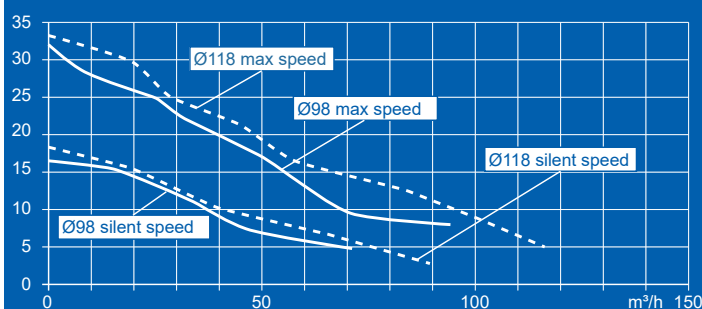

EN MODELL - ALLA FUNKTIONER

Enklare kan det inte vara för dig som installatör. Intellivent® finns bara i ett utförande, fullmatad med funktioner. Fyra fästpunkter och fyra kabelgångar ger flexibilitet vid montage.

INTEGRERAD SÄKERHETSSTRÖMBRYTARE

Intellivent® har en inbyggd allpolig brytare som standard, någon separat brytare behöver inte installeras, vilket sparar både pengar och installationstid.

BÅDE Ø100 OCH Ø125 I SAMMA FLÄKT

Intellivent® kan anslutas till frånluftskanaler med 98-100 mm eller 118-125 mm diameter med hjälp av de två medföljande stosarna. Med stosen för 125 mm kanal ökar kapaciteten ännu mer och sänker ljudnivån ytterligare.

INTELLIGENT OCH SJÄLVJUSTERANDE FUKTSTYRNING

Intellivent® har en intelligent helautomatisk fuktstyrning, vilket innebär att fläkten lär sig familjens vanor. En inbyggd "sniff-funktion" styr fläkten till en optimal funktion i varje enskilt badrum.

LÖSTAGBART FLÄKTHJUL

Fläkten är nu försedd med ett fläkthjul som enkelt kan tas av vid rengöring. För att fläkten ska fungera på rätt sätt krävs det att den rengörs med mjuk fuktig trasa och mildt rengöringsmedel med jämna intervaller.

Stosar

Maxkapacitet (friblåsande)	134 m³/h
Ljudtrycksnivå 3 m (Silent mode)	21 dB(A) 3m
Effektförbrukning	2,1-5,5 W
Inbyggnadsmått i vägg	0-30 mm
Hältagning	105 - 130 mm
Material	ABS
Kapslingsklass	IP44
Isolationsklass	II
Spänning	100 - 240 V AC
Frekvens	50 - 60 Hz
Certifikat	Intertek S
Placering	Vägg eller tak

Stos dimension	Max / Silent	Kapacitet (friblåsande)	Ljudtrycksnivå 3 m
Ø 98	Max	107 m³/h	28 dB(A)
Ø 98	Silent	74 m³/h	21 dB(A)
Ø 98	Konstant	42 m³/h	12 dB(A)
Ø 118	Max	134 m³/h	29 dB(A)
Ø 118	Silent	86 m³/h	21 dB(A)
Ø 118	Konstant	55 m³/h	13 dB(A)

Kapacitet