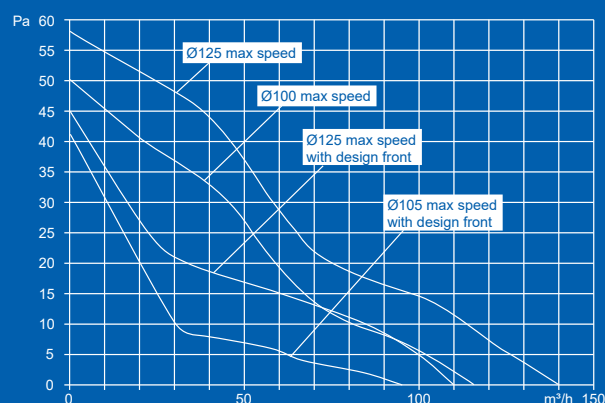

UNIKA FUNKTIONER

Fresh Intellivent® SKY är utrustad med en unik luktsensor som känner av starka dofter. När sensorn upptäcker en stark lukt ökar fläkten varvtalet och avlägsnar snabbt lukten för att luften hela tiden ska kännas fräsch.

Intellivent® SKY har även en smart ljussensor. När du tänds lampan i rummet känner fläkten av det och startar då automatiskt.

Fläktens fuktstyrning gör att den känner av en förhöjd fuktnivå. När fuktnivån ökar i rummet ökar fläkten luftflödet. Intellivent® SKY passar utmärkt i alla utrymmen som utsätts för fukt och lukt. Perfekt för badrum, toalett eller tvättstuga.

ÖVERLÄGSEN TRYCKFÖRMÅGA

Med en överlägsen tryckförmåga klarar fläkten långa kanaler och böjar utan att göra avkall på ventilationsförmågan, vid t ex takmontage.

EXTREMT TYST

Trots att Intellivent® SKY är försedd med en mycket stark motor är fläkten i det närmaste ljudlös.

TOUCHPANEL OCH FINJUSTERING VIA APP

En användarvänlig panel aktiveras när du touchar på/ av-knappen. Här kan du enkelt styra fläktens viktigaste funktioner.

Med vår app Fresh Ventilation kan du skraddarsy ett flertal funktioner för att passa rummet där just din fläkt sitter. Appen är smidig att använda när fläkten är monterad i taket och du har svårt att nå upp till touchpanelen.

BÅDE Ø100 OCH Ø125 I SAMMA FLÄKT

Intellivent® SKY kan anslutas till frånluftskanaler med 98-100 mm eller 118-125 mm diameter med hjälp av de två medföljande stosarna. Med stosen för 125 mm kanal ökar kapaciteten ännu mer och sänker ljudnivån ytterligare.

SMIDIG INSTALLATION

Tack vare den genomtänkta designen är Intellivent® SKY mycket enkel att installera. När du behöver rengöra fläkten tar du bara av fläkthjulet. Fläkten är godkänd för både tak- och väggmontage.

UTVECKLAD, DESIGNAD OCH TILLVERKAD I SMÅLAND