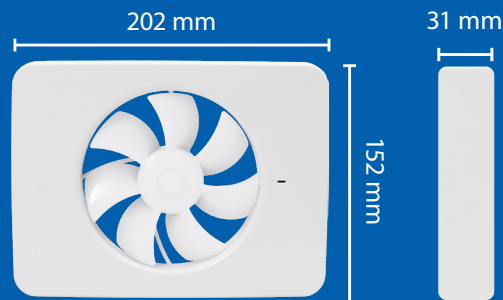

EN MODELL - ALLA FUNKTIONER

Enklare kan det inte vara för dig som installatör. Intellivent® finns bara i ett utförande, fullmatad med funktioner. Fyra fästpunkter och fyra kabelgångar ger flexibilitet vid montage.

INTEGRERAD SÄKERHETSSTRÖMBRYTARE

Intellivent® har en inbyggd allpolig brytare som standard, någon separat brytare behöver inte installeras, vilket sparar både pengar och installationstid.

BÅDE Ø100 OCH Ø125 I SAMMA FLÄKT

Intellivent® kan anslutas till frånluftskanaler med 98-100 mm eller 118-125 mm diameter med hjälp av de två medföljande stosarna. Med stosen för 125 mm kanal ökar kapaciteten ännu mer och sänker ljudnivån ytterligare.

INTELLIGENT OCH SJÄLVJUSTERANDE FUKTSTYRNING

Intellivent® har en intelligent helautomatisk fuktstyrning, vilket innebär att fläkten lär sig familjens vanor. En inbyggd "sniff-funktion" styr fläkten till en optimal funktion i varje enskilt badrum.

LÖSTAGBART FLÄKTHJUL

Fläkten är nu försedd med ett fläkthjul som enkelt kan tas av vid rengöring. För att fläkten ska fungera på rätt sätt krävs det att den rengörs med mjuk fuktig trasa och mildt rengöringsmedel med jämna intervaller.