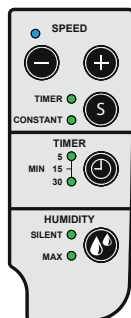

TIDSSTYRNING

Intellivent® har en inbyggd tidsstyrning som du kan aktivera på flera olika sätt, antingen via belysningsströmbrytaren, dragsnöret eller en separat brytare.