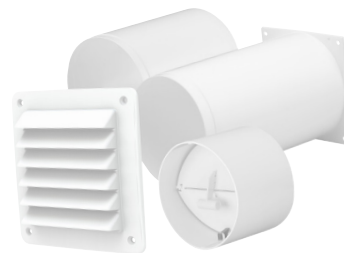

TILLBEHÖR

Vägggenomföring med kallrassydd, Fresh YVG Ø100

FRONTKÅPOR

Som tillbehör till Intellivent® finns frontkåpor svart eller vit utförande.