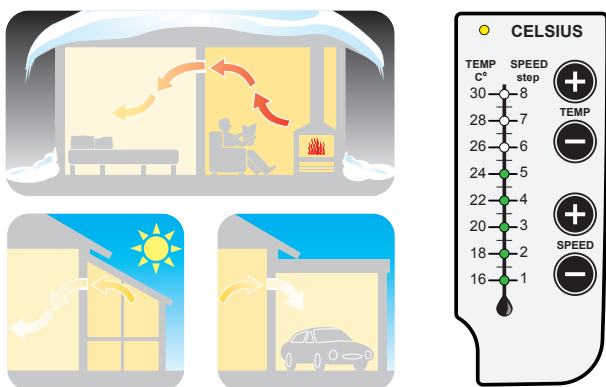

TA VARA PÅ VÄRMEN

Har du en kamin hemma? Ta vara på dess överskottsvärme genom att installera en Intellivent® Celsius® i samma rum. Celsius® kan installeras i vägg för att sprida värmen till intilliggande rum men funkar även bra att installera i taket för att sprida värmen mellan våningar. Celsius® passar perfekt i alla utrymmen där du vill förflytta värme. Så som allrum, uterum och garage.

FLERA SMARTA FUNKTIONER

Fresh Intellivent® Celsius® är mycket tyst och har en inbyggd termostat som startar när temperaturen överstiger inställt värde. Celsius® kan justeras för att starta mellan 16 - 30 grader. Varvtalet kan justeras från cirka 50 procent upp till maxvarv. Celsius® har även möjlighet till kontinuerlig drift och forcering när termostaten slår till.

- Låg ljudnivå
- Energieffektiv
- Inbyggd kalibreringsbar termostat och varvtalsreglering
- Både lågfarts- och forceringsfunktion

TILLBEHÖR

Genomföringskit Celsius® G100 Ø98/102 mm