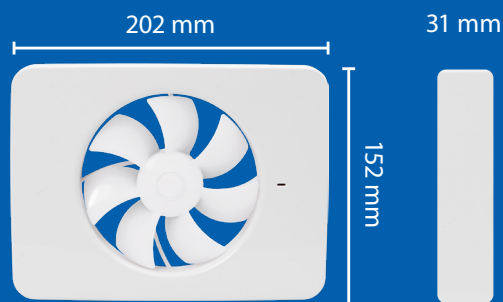

TA VARA PÅ VÄRMEN

Har du en kamin hemma? Ta vara på dess överskottsvärme genom att installera en Intellivent® Celsius® i samma rum. Celsius® kan installeras i vägg för att sprida värmen till intilliggande rum men funkar även bra att installera i taket för att sprida värmen mellan våningar. Celsius® passar perfekt i alla utrymmen där du vill förflytta värme. Så som allrum, uterum och garage.

FLERA SMARTA FUNKTIONER

Fresh Intellivent® Celsius® är mycket tyst och har en inbyggd termostat som startar när temperaturen överstiger inställt värde. Celsius® kan justeras för att starta mellan 16 - 30 grader. Varvtalet kan justeras från cirka 50 procent upp till maxvarv. Celsius® har även möjlighet till kontinuerlig drift och forcering när termostaten slår till.

- Låg ljudnivå
- Energieffektiv
- Inbyggd kalibreringsbar termostat och varvtalsreglering
- Både lågfarts- och forceringsfunktion

TILLBEHÖR

Genomföringskit Celsius® G100 Ø98/102 mm

Stosar

Maxkapacitet (friblåsade)	134 m³/h 37 l/s
Ljudtrycksnivå 3 m (Silent mode)	21 dB(A) 3m
Effektförbrukning	2,1 - 5,5 W
Inbyggnadsmått i vägg	0-30 mm
Håltagning	105-130 mm
Material	ABS
Kapslingsklass	IP44
Isolationsklass	II
Spänning	100 - 240 V AC
Frekvens	50 - 60 Hz
Certifikat	Intertek S
Placering	Vägg eller tak

Kanal dimension	Hastighet steg 1-8	Kapacitet friblåsande (m³/h)	Ljudtrycksnivå 3m (dB A)
Ø 100	1	32	10
Ø 100	2	41	12
Ø 100	3	49	14
Ø 100	4	61	18
Ø 100	5	70	21
Ø 100	6	77	23
Ø 100	7	85	25
Ø 100	8	105	28
Ø 125	1	41	11
Ø 125	2	55	13
Ø 125	3	64	14,5
Ø 125	4	79	18
Ø 125	5	89	21
Ø 125	6	98	24
Ø 125	7	108	27
Ø 125	8	134	29