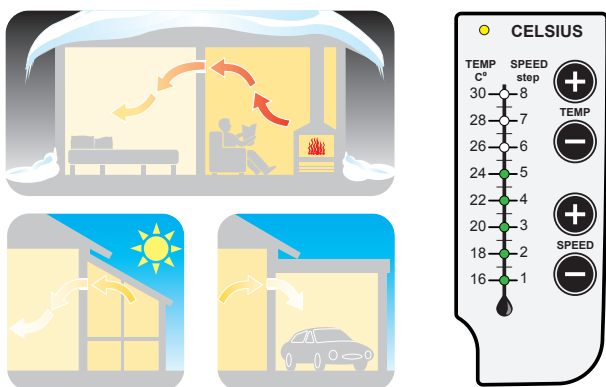

TA VARA PÅ VÄRMEN

Har du en kamin hemma? Ta vara på dess överskottsvärme genom att installera en Intellivent® Celsius® i samma rum. Celsius® kan installeras i vägg för att sprida värmen till intilliggande rum men funkar även bra att installera i taket för att sprida värmen mellan våningar. Celsius® passar perfekt i alla utrymmen där du vill förflytta värme. Så som allrum, uterum och garage.

FLERA SMARTA FUNKTIONER

Fresh Intellivent® Celsius® är mycket tyst och har en inbyggd termostat som startar när temperaturen överstiger inställt värde. Celsius® kan justeras för att starta mellan 16 - 30 grader. Varvtalet kan justeras från cirka 50 procent upp till maxvarv. Celsius® har även möjlighet till kontinuerlig drift och forcering när termostaten slår till.

- Låg ljudnivå
- Energieffektiv
- Inbyggd kalibreringsbar termostat och varvvalsreglering
- Både lågfarts- och forceringsfunktion

TILLBEHÖR

Genomföringskit Celsius® G100 Ø98/102 mm