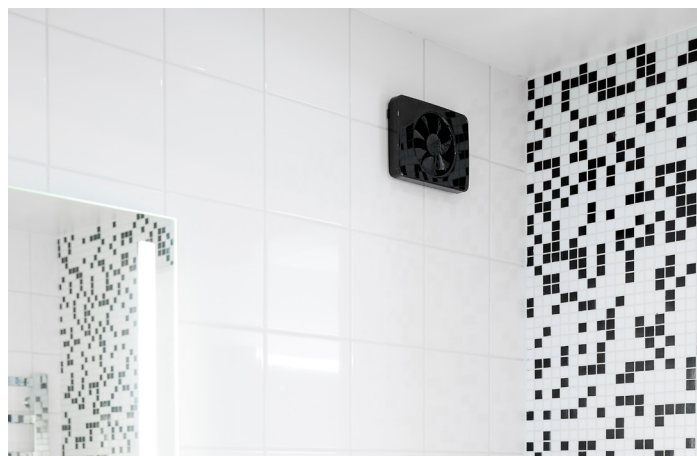

FRESH INTELLIVENT® passar utmärkt i alla utrymmen som utsätts för fukt och lukt. Godkänd för både vägg- och takmontage.