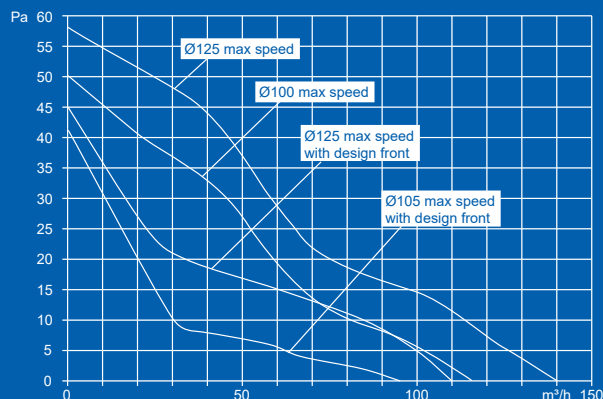

UNIKA FUNKTIONER

Fresh Intellivent® SKY är utrustad med en unik luktsensor som känner av starka dofter. När sensorn upptäcker en stark lukt ökar fläkten varvtalet och avlägsnar snabbt lukten för att luften hela tiden ska kännas fräsch.

Intellivent® SKY har även en smart ljussensor. När du tänds lampan i rummet känner fläkten av det och startar då automatiskt.

Fläktens fuktstyrning gör att den känner av en förhöjd fuktnivå. När fuktnivån ökar i rummet ökar fläkten luftflödet. Intellivent® SKY passar utmärkt i alla utrymmen som utsätts för fukt och lukt. Perfekt för badrum, toalett eller tvättstuga.

ÖVERLÄGSEN TRYCKFÖRMÅGA

Med en överlägsen tryckförmåga klarar fläkten långa kanaler och böjar utan att göra avkall på ventilationsförmågan, vid t ex takmontage.

EXTREMT TYST

Trots att Intellivent® SKY är försedd med en mycket stark motor är fläkten i det närmaste ljudlös.

TOUCHPANEL OCH FINJUSTERING VIA APP

En användarvänlig panel aktiveras när du touchar på/av-knappen. Här kan du enkelt styra fläktens viktigaste funktioner.

Med vår app Fresh Ventilation kan du skräddarsy ett flertal funktioner för att passa rummet där just din fläkt sitter. Appen är smidig att använda när fläkten är monterad i taket och du har svårt att nå upp till touchpanelen.

BÅDE Ø100 OCH Ø125 I SAMMA FLÄKT

Intellivent® SKY kan anslutas till frånluftskanaler med 98-100 mm eller 118-125 mm diameter med hjälp av de två medföljande stosarna. Med stosen för 125 mm kanal ökar kapaciteten ännu mer och sänker ljudnivån ytterligare.

SMIDIG INSTALLATION

Tack vare den genomtänkta designen är Intellivent® SKY mycket enkel att installera. När du behöver rengöra fläkten tar du bara av fläkthjulet. Fläkten är godkänd för både tak- och väggmontage.

UTVECKLAD, DESIGNAD OCH TILLVERKAD I SMÅLAND