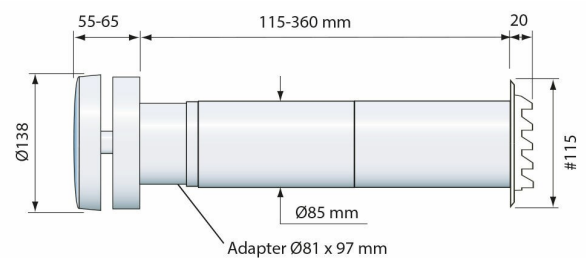

Fresh

Väggventil F80 vit

Art. Nr 180001
SEG 9303025
RSK 8757883

- Enkel manövrering
- Kondensskydd
- Justerbart grundflöde
- Komplet tillbehörsserie
- Flera filteralternativ

Tilluftsventil för väggmontage. Används vid självdug och frånluftssystem. I komplett utförande levereras ventilen med genomföring och utvändigt galler

Funktioner

Dragsnöre, kondensskydd, Filter

Teknisk data

Placering av produkt (installation)	Yttervägg
Kanal dimension nominal \varnothing (mm)	80
Kanal Längd	360
Bredd (mm)	138
Höjd (mm)	138
Djup (mm)	445
Material	Plast
Plastmaterial specifikation	ABS, PS
Etim kod	EC011497

Måttskiss

Beskrivning

Tilluftsventil för väggmontage. Används vid självdrag och frånluftssystem. I komplett utförande levereras ventilen med genomföring och utvändigt galler. Genomföringen består av två 150 mm långa modullrör som är byggbara mot varandra med tryckpassning. Ventilstosen och det utvändiga gallrets stös(ring) passar inuti modullrören.

Invändig ventildel:

Den invändiga ventildelen är försedd med filter samt en kåpa med kondensskydd. Kåpan fungerar även som spjäll och regleras med ett monterat dragsnöre (öppet och stängt läge). Grundflöde ställs in genom att justera ut locket från stängt läge med en justermutter i locket.