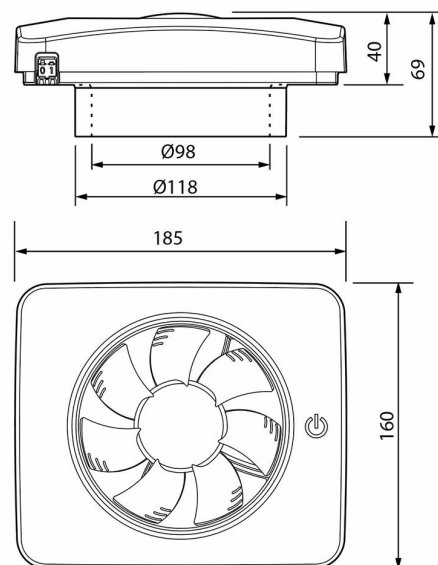

Fresh Intellivent SKY

Art. Nr	197402
SEG	9302583
RSK	8751527

- Unik luktsensor
- Intelligent och självstyrande fuktstyrning
- Hög kapacitet och tryckförmåga
- App och touchpanel för inställning
- Svensktillverkad & 5års garanti

Intellivent SKY är en badrumsfläkt fullmatad med sinnrika sensorer för att ge dig en frisk och behaglig miljö i badrum, toalett och tvättstuga.

Funktioner

Intelligent Fuktsensor, Ljussensor, Luktsensor, Eftergångstimer, Timer, Konstant flöde, Tändtråd

Teknisk data

Placering av produkt (installation)	Horisontell, Vertikal
Maxtryck (Pa)	57
Kapacitet friblåsande Max (m³/h)	140
Ljudtrycknivå 3m dBA	19
Max Watt (W)	5
Spänning 5v -400V	100V AC, 110V AC, 230V AC
Elförsörjningsfas	1-fas
Isolationsklass	II
Typ av motor	EC
Trådlös möjlighet	Bluetooth LE
Kapslingsklass (IP)	IP 44
Kanal dimension nominal Ø (mm)	100, 120, 125
Bredd (mm)	185
Höjd (mm)	160
Djup (mm)	67
Material	Plast
Plastmaterial specifikation	ABS
Maximal omgivningstemperatur (°C)	50
Minimal omgivningstemperatur (°C)	0
Etim kod	EC001141

Måttskiss