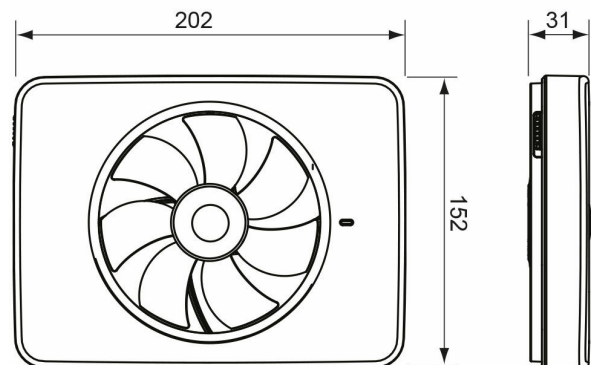

Funktioner

Intelligent Fuktsensor, Eftergångstimer, Timer, Dragsnöre, Konstant flöde, Tändtråd

Teknisk data

Placering av produkt (installation)	Horisontell, Vertikal
Maxtryck (Pa)	33
Kapacitet friblåsande Max (m ³ /h)	134
Ljudtrycknivå 3m dBA	21
Max Watt (W)	5,5
Spänning 5v -400V	100V AC, 110V AC, 230V AC
Elförsörjningsfas	1-fas
Isolationsklass	II
Typ av motor	EC
Kapslingsklass (IP)	IP 44
Kanal dimension nominal Ø (mm)	100, 120, 125
Bredd (mm)	202
Höjd (mm)	152
Djup (mm)	64
Material	Plast
Plastmaterial specifikation	ABS
Maximal omgivningstemperatur (°C)	50
Minimal omgivningstemperatur (°C)	0
Etim kod	EC001141

Måttskiss

Beskrivning

Intellivent® 2.0 finns i färgerna vit och svart. Frontkåporna finns även i fler färger, se tillbehör. Kan installeras i både 100 mm och 125 mm kanaler. Anslutningsstos till båda dimensionerna ingår i förpackningen. Passar för både vägg- och takmontage.