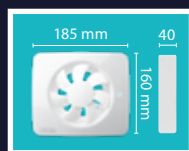

Maxkapacitet Maximum airflow	140 m³/h	
Ljudtrycksnivå min Min sound pressure level	19 dB(A) 3m	
Max tryckförmåga Max pressure	57 Pa	
Effektförbrukning Power consumption	2-5 W	
Stosdjup Spigot depth	29 mm	
Håltagning Hole size	105-130 mm	
Material Material	ABS	
Kapslingsklass Protection rating	IP44	
Isolationsklass Insulation class	□	
Spänning Voltage	100-240 V AC	
Frekvens Frequency	50-60 Hz	5 YEAR GUARANTEE
Certifikat Certificates		
Montering Mounting options	Vägg eller tak wall or ceiling	

FRESH INTELLIVENT® SKY passar utmärkt i alla utrymmen som utsätts för fukt och lukt. Godkänd för både vägg- och takmontage.

Funktionen som hela världen väntat på – den kan lukta sig till ovälkomna dofter och snabbt avlägsna dem. Det är bara en av flera banbrytande innovationer som badrumsfläkten **Intellivent® SKY** har.

Fläkten är anpassad för fast installation och ska installeras av behörig elektriker.

Tillbehör Till Fresh Intellivent® SKY finns ett flertal tillbehör som hjälper dig som användare att få en så smidig installation som möjligt. Här är några exempel. Se mer på fresh.se

FRESH AB
Gransholmsvägen 136
SE-355 99 GEMLA

Design och tillverkning av Fresh AB i Sverige

Copyright © Fresh AB 2018. All rights reserved.
Folder Intellivent Sky - 2019 • Art no **008977**

Tel 0470-70 77 00
E-post info@fresh.se

www fresh.se
App fresh.ventilation

- ✓ **Unik**
  LUKTSENSOR
- ✓ **Självjusterande**
  FUKTSTYRNING
- ✓ **Extremt**
  TYST
- ✓ **Finjustering via**
  TOUCHPANEL eller APP
- ✓ **Överlägsen**
  TRYCKFÖRMÅGA

Vinnare i produktdesign Red Dot Award

INTELLIVENT® SKY

Intellivent® Sky

-en **världsunik** badrumsfläkt