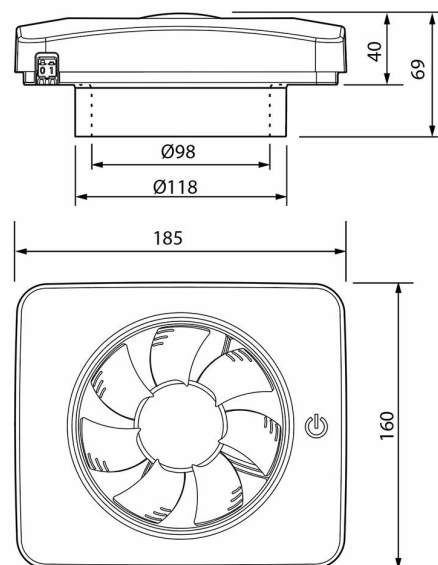

Fresh Intellivent SKY

Art. Nr	197402
SEG	9302583
RSK	8751527

- Unik luktsensor
- Intelligent och självstyrande fuktstyrning
- Hög kapacitet och tryckförmåga
- App och touchpanel för inställning
- Svensktillverkad & 5års garanti

Intellivent SKY är en badrumsfläkt fullmatad med sinnrika sensorer för att ge dig en frisk och behaglig miljö i badrum, toalett och tvättstuga.

Funktioner

Intelligent Fuktsensor, Ljussensor, Luktsensor, Eftergångstimer, Timer, Konstant flöde, Tändtråd

Teknisk data

Placering av produkt (installation)	Horisontell, Vertikal
Maxtryck (Pa)	57
Kapacitet friblåsande Max (m³/h)	140
Ljudtrycknivå 3m dBA	19
Max Watt (W)	5
Spänning 5v -400V	100V AC, 110V AC, 230V AC
Elförsörjningsfas	1-fas
Isolationsklass	II
Typ av motor	EC
Trådlös möjlighet	Bluetooth LE
Kapslingsklass (IP)	IP 44
Kanaldimension nominal Ø (mm)	100, 120, 125
Bredd (mm)	185
Höjd (mm)	160
Djup (mm)	67
Material	Plast
Plastmaterial specifikation	ABS
Maximal omgivningstemperatur (°C)	50
Minimal omgivningstemperatur (°C)	0
Etim kod	EC001141

Måttskiss