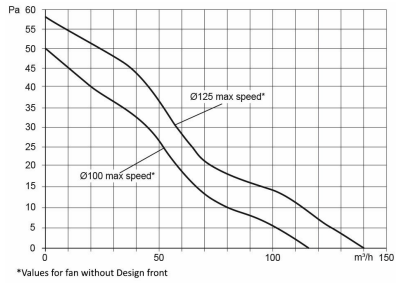

Kapacitet

*Values for fan without Design front