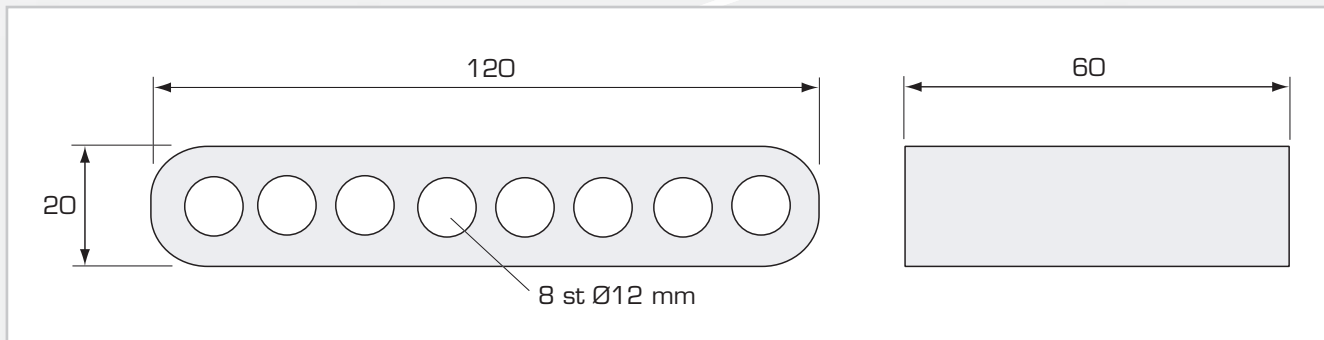

Tillbehör spaltventiler

Tilluft - fönsterventiler & tillbehör • 2003-11-01 • 5:22

dB-spaltkanal

Kanal tillverkat av ljudabsorberande material. Avsedd för montage i frästa spalter i fönsterkarmen. Kanalen anpassas för spaltlängden genom att montera flera och/eller klippa av.

Material: Bounded foam
(återvunnen skumplast).

Patenterad