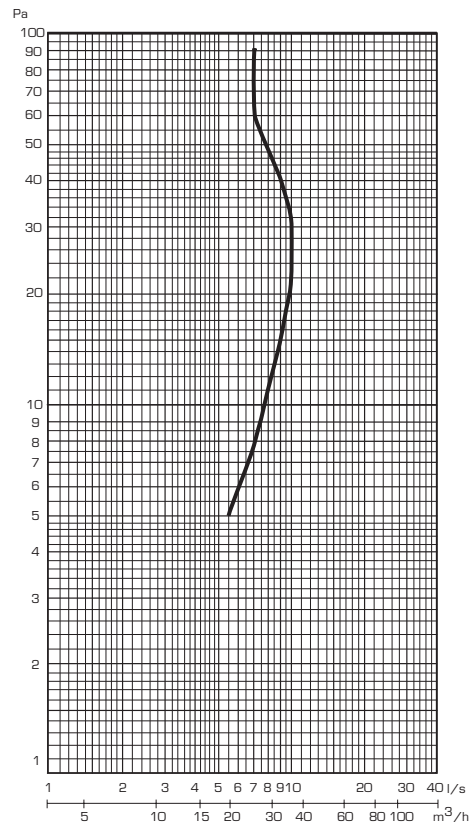

Material: aluminiumprofil, pulverlackad.
Färg: vit NCS S0502-Y
Mått: 508 x 30 x 30 mm

Kapacitet tillsammans med Fresh 40

FRESH AB
Box 7
360 32 GEMLA
www.fresh.se

Tel 0470-70 77 00
Fax 0470-70 77 39

E-post information@fresh.se